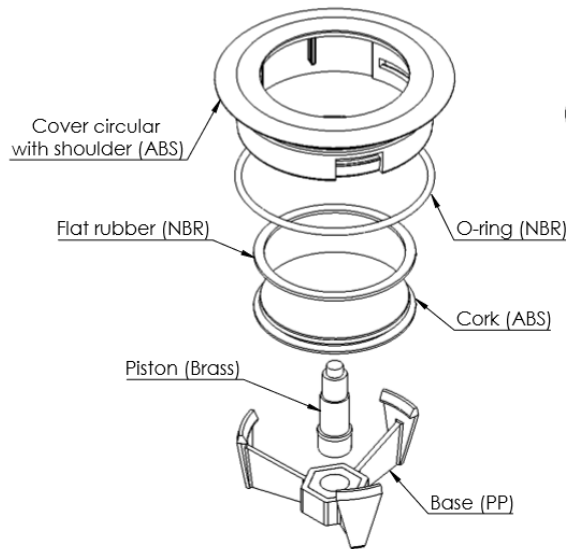

# מחסום רצפה ייחודי לקופסת ביקורת 4 צול

שרטוט הרכבת מוצר -

שלבי התקנה -

1

2

3

4